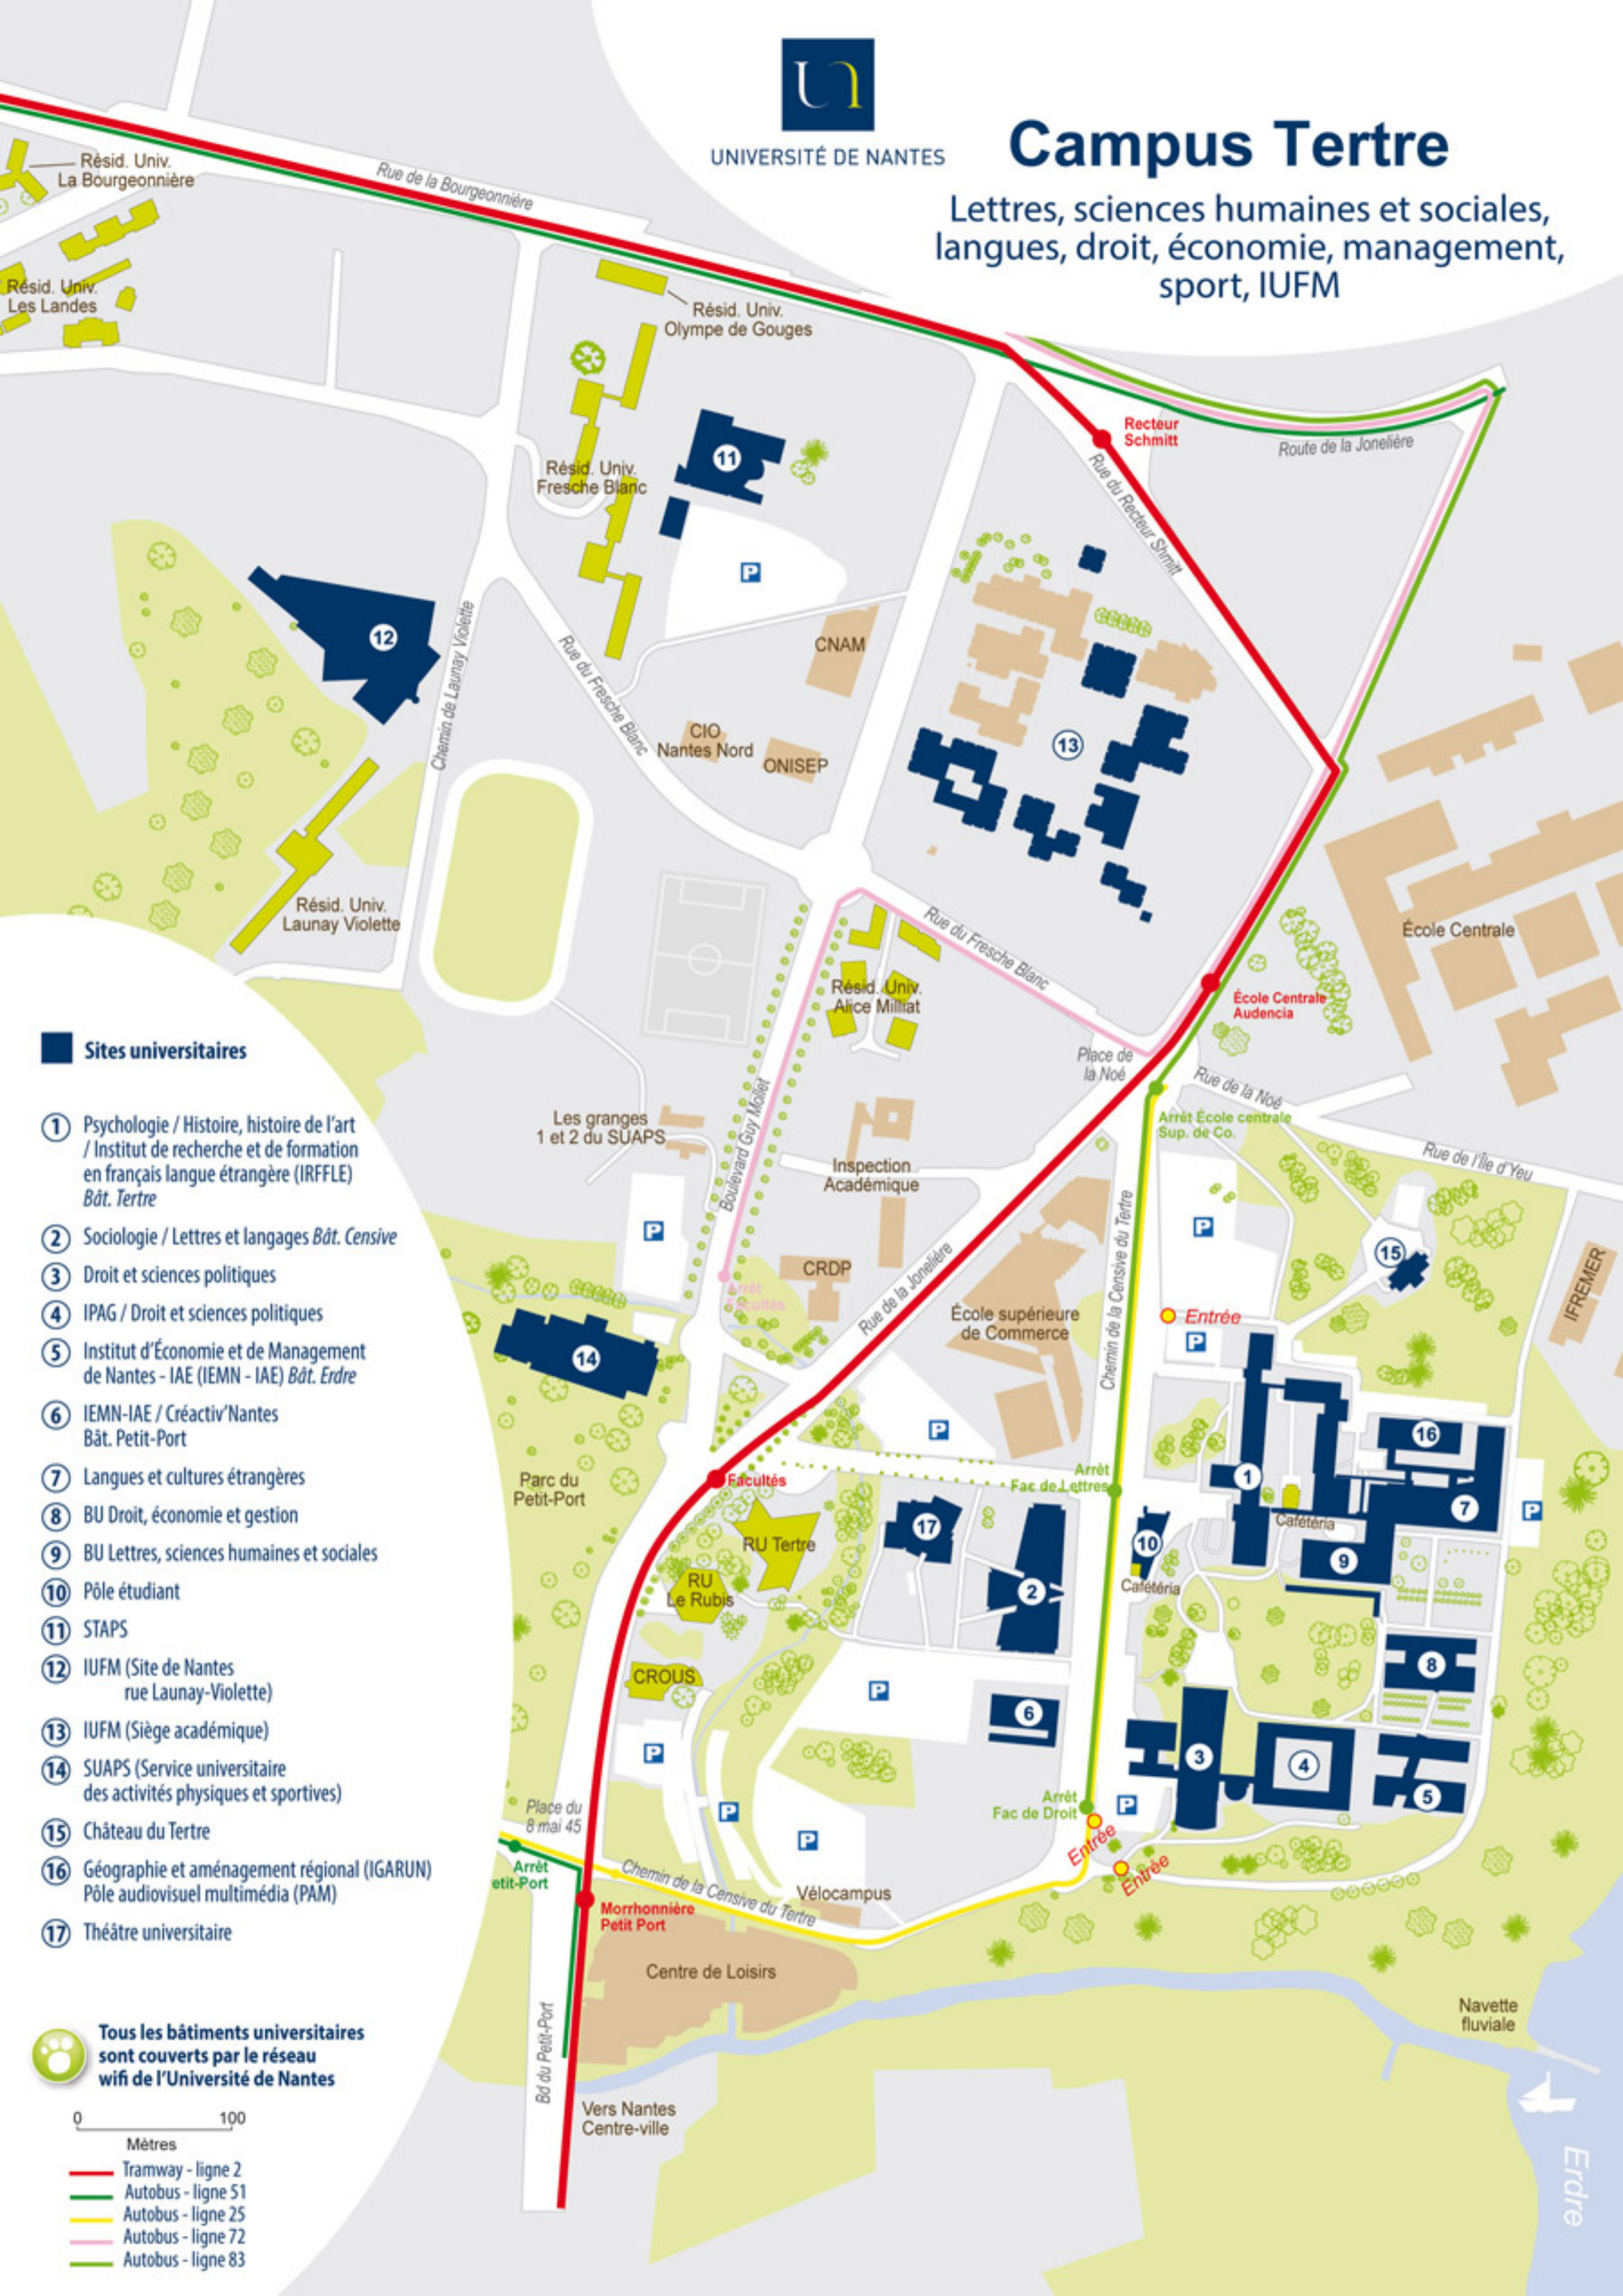

UNIVERSITÉ DE NANTES

Campus Tertre

Lettres, sciences humaines et sociales, langues, droit, économie, management, sport, IUFM

Sites universitaires

- ① Psychologie / Histoire, histoire de l'art / Institut de recherche et de formation en français langue étrangère (IRFFLE) Bât. Tertre
- ② Sociologie / Lettres et langages Bât. Censive
- ③ Droit et sciences politiques
- ④ IPAG / Droit et sciences politiques
- ⑤ Institut d'Économie et de Management de Nantes - IAE (IEMN - IAE) Bât. Erdre
- ⑥ IEMN-IAE / Créativ'Nantes Bât. Petit-Port
- ⑦ Langues et cultures étrangères
- ⑧ BU Droit, économie et gestion
- ⑨ BU Lettres, sciences humaines et sociales
- ⑩ Pôle étudiant
- ⑪ STAPS
- ⑫ IUFM (Site de Nantes rue Launay-Violette)
- ⑬ IUFM (Siège académique)
- ⑭ SUAPS (Service universitaire des activités physiques et sportives)
- ⑮ Château du Tertre
- ⑯ Géographie et aménagement régional (IGARUN) Pôle audiovisuel multimédia (PAM)
- ⑰ Théâtre universitaire

Tous les bâtiments universitaires sont couverts par le réseau wifi de l'Université de Nantes

0 100

Mètres

- Tramway - ligne 2
- Autobus - ligne 51
- Autobus - ligne 25
- Autobus - ligne 72
- Autobus - ligne 83

Erdre